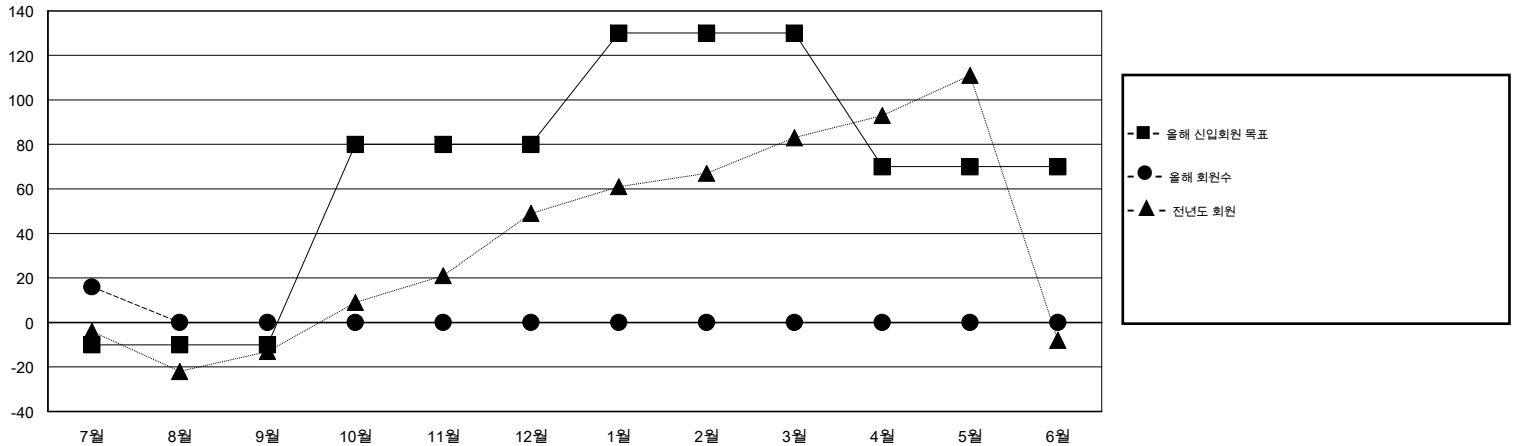

MONTHLY MEMBERSHIP PROGRESS REPORT

District 354 G

Results as of: 7/31/2014

GMT: JUNG YUL CHOI

장소 REPUBLIC OF KOREA

현장지역 GMT 5

클럽					회원 1인당				
결과- 2014-2015					결과- 2014-2015				
사분기	신생클럽 목표	신생클럽	해산된 클럽	순증강/ 감소	사분기	신입회원 목표	총 추가회원	퇴회한 회원	순증강/ 감소
7월/8월/9월	0	0	0	0	7월/8월/9월	-10	42	26	16
10월/11월/12월	2	0	0	0	10월/11월/12월	90	0	0	0
1월/2월/3월	0	0	0	0	1월/2월/3월	50	0	0	0
4월/5월/6월	0	0	0	0	4월/5월/6월	-60	0	0	0

목표 및 누적 신생클럽 수

목표 및 누적 회원수

해산된 클럽: 0	1명 이상의 신입회원을 등록한 18 CLUBS OF 49	성별 분포
		남성 1,935 (80.36%)
		여성 473 (19.64%)
퇴회회원	여기에 클릭하여 현황보고 내용 검토	가족단위 회원 0
작고 0		세대주 0
클럽해산 0		비 세대주 0
기타 26		
합계 26		