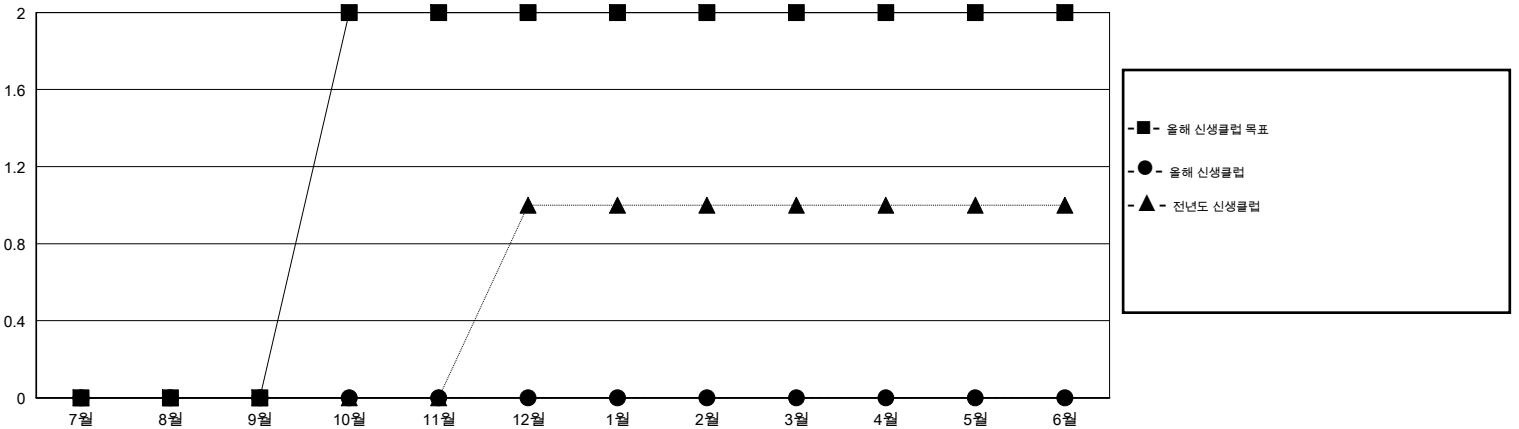

MONTHLY MEMBERSHIP PROGRESS REPORT

District 354 G

Results as of: 7/31/2014

GMT: JUNG YUL CHOI

장소 REPUBLIC OF KOREA

현장지역 GMT 5

클럽					회원 1인당				
결과- 2014-2015					결과- 2014-2015				
사분기	신생클럽 목표	신생클럽	해산된 클럽	순증강/ 감소	사분기	신입회원 목표	총 추가회원	퇴회한 회원	순증강/ 감소
7월/8월/9월	0	0	0	0	7월/8월/9월	-10	42	26	16
10월/11월/12월	2	0	0	0	10월/11월/12월	90	0	0	0
1월/2월/3월	0	0	0	0	1월/2월/3월	50	0	0	0
4월/5월/6월	0	0	0	0	4월/5월/6월	-60	0	0	0

목표 및 누적 신생클럽 수

목표 및 누적 회원수

해산된 클럽: 0	1명 이상의 신입회원을 등록한 18 CLUBS OF 49	성별 분포
		남성 1,935 (80.36%)
		여성 473 (19.64%)
퇴회회원	여기에 클릭하여 현황보고 내용 검토	가족단위 회원 0
작고 0		세대주 0
클럽해산 0		비 세대주 0
기타 26		
합계 26		